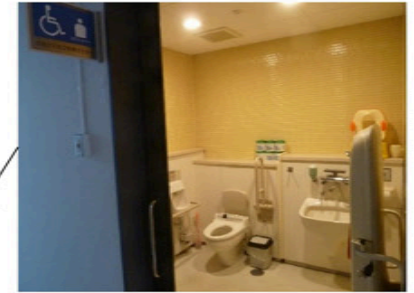

奈良女子大学 北魚屋キャンパス バリアフリーマップ

この通路は急勾配ですので、
正門へお廻りください。

この通路は急勾配ですので、大学院F棟
東側通路から保健管理センター南側の
スロープに迂回ください。(→の経路)

この通路は急勾配ですので、
建物正面へお廻りください。

N棟多目的トイレ

正門

N棟出入口

学術情報センター出入口

凡例

- 段差のない構内出入口
- 構内案内板
- 傾斜路 (急勾配)
- 障害者等用駐車場
- エレベーター
- 自動ドア
- 段差のない出入口
- スロープ
- 多目的トイレ
- バリアフリー経路
- 視覚誘導ブロック
- フィットtingルーム

理学系A棟:1F
理学系B棟:2・4F
生環系D棟:2・4F
文学系S棟:1~3F
文学系N棟:1F
コラボレーションセンター:2F

D棟多目的トイレ

A棟前スロープ