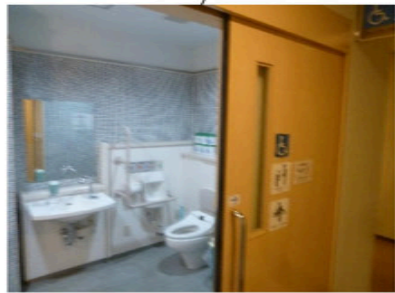

奈良女子大学 北魚屋キャンパス バリアフリーマップ

この通路は急勾配ですので、
正門へお廻りください。

この通路は急勾配ですので、大学院F棟
東側通路から保健管理センター南側の
スロープに迂回ください。(→の経路)

この通路は急勾配ですので、
建物正面へお廻りください。

N棟多目的トイレ

正門

N棟出入口

学術情報センター出入口

凡例

- 段差のない構内出入口
- 構内案内板
- 傾斜路 (急勾配)
- 障害者等用駐車場
- エレベーター
- 自動ドア
- 段差のない出入口
- スロープ
- 多目的トイレ
- バリアフリー経路
- 視覚誘導ブロック
- フィットtingルーム

理学系A棟:1F
理学系B棟:2・4F
生環系D棟:2・4F
文学系S棟:1~3F
文学系N棟:1F
コラボレーションセンター:2F

D棟多目的トイレ

A棟前スロープ

E棟前車いす使用者用駐車場

学術情報センター多目的トイレ

S棟出入口

S棟多目的トイレ

民家
民家
道のわき
奈良女子大学
国際交流会館
民家