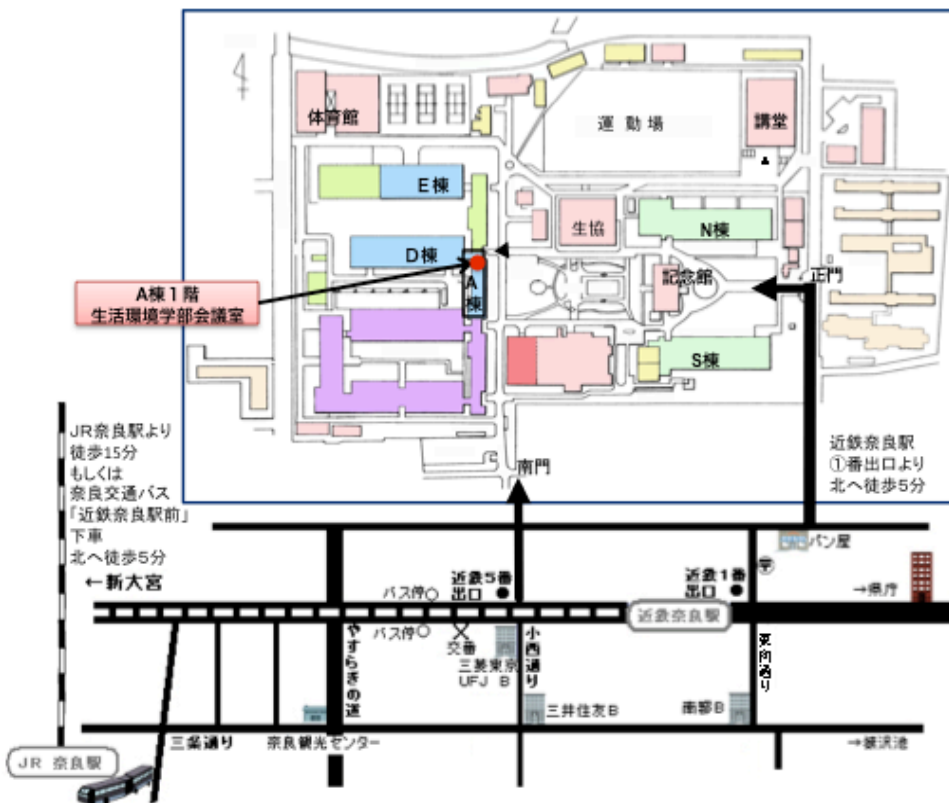

人間-生活環境系学会 若手フォーラム

人間-生活環境系学会
会員増委員会

人間-生活環境系学会では、会員増の取り組みとして、若手フォーラムを開催致します。ふるってご参集下さい。

- 場所** : 奈良女子大学 生活環境学部A棟1階 生活環境学部会議室
- 期日** : 2017年6月17日(土) 10:30~
- 講演** : 萬羽郁子(東京学芸大学)
都築和代(豊橋技術科学大学)
フリートーク
- 内容** : 若い研究者とシニアな研究者に、大学院進学と就職、就職後の研究の展開例、ライフワークバランスなどについて語ってもらい、研究者として働くイメージを高めてもらうとともに、フリートークを通じて交流を深めます。
- また、奈良女子大学の人工気候室・実験室の見学会を致します。

- 京都から
近鉄京都線で近鉄奈良駅まで特急約35分、急行45分+徒歩約5分
- 大阪から
JR大阪環状線(外回り)で鶴橋へ、近鉄奈良線(快急・急行)で近鉄奈良まで約50分+徒歩約5分
- 難波から
近鉄奈良線(快急・急行)で近鉄奈良まで約35分+徒歩約5分
- 三宮から
阪神なんば線・近鉄奈良線(快急・急行)で近鉄奈良まで約70分+徒歩約5分

奈良女子大学キャンパスマップ <http://www.nara-wu.ac.jp/nwu/intro/access/map/index.html>

昼食をはさんで午後には、同じ会場にて、『屋外暑熱環境の健康影響と冷房』をテーマに、ハウスクリマ研究会を開催致します。こちらにも是非ご参加下さい。