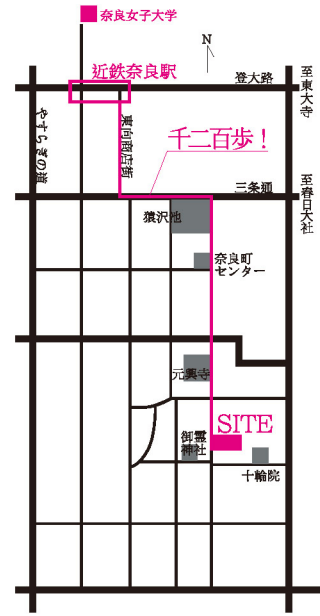

...and more