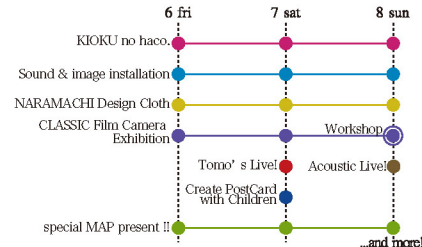

...and more